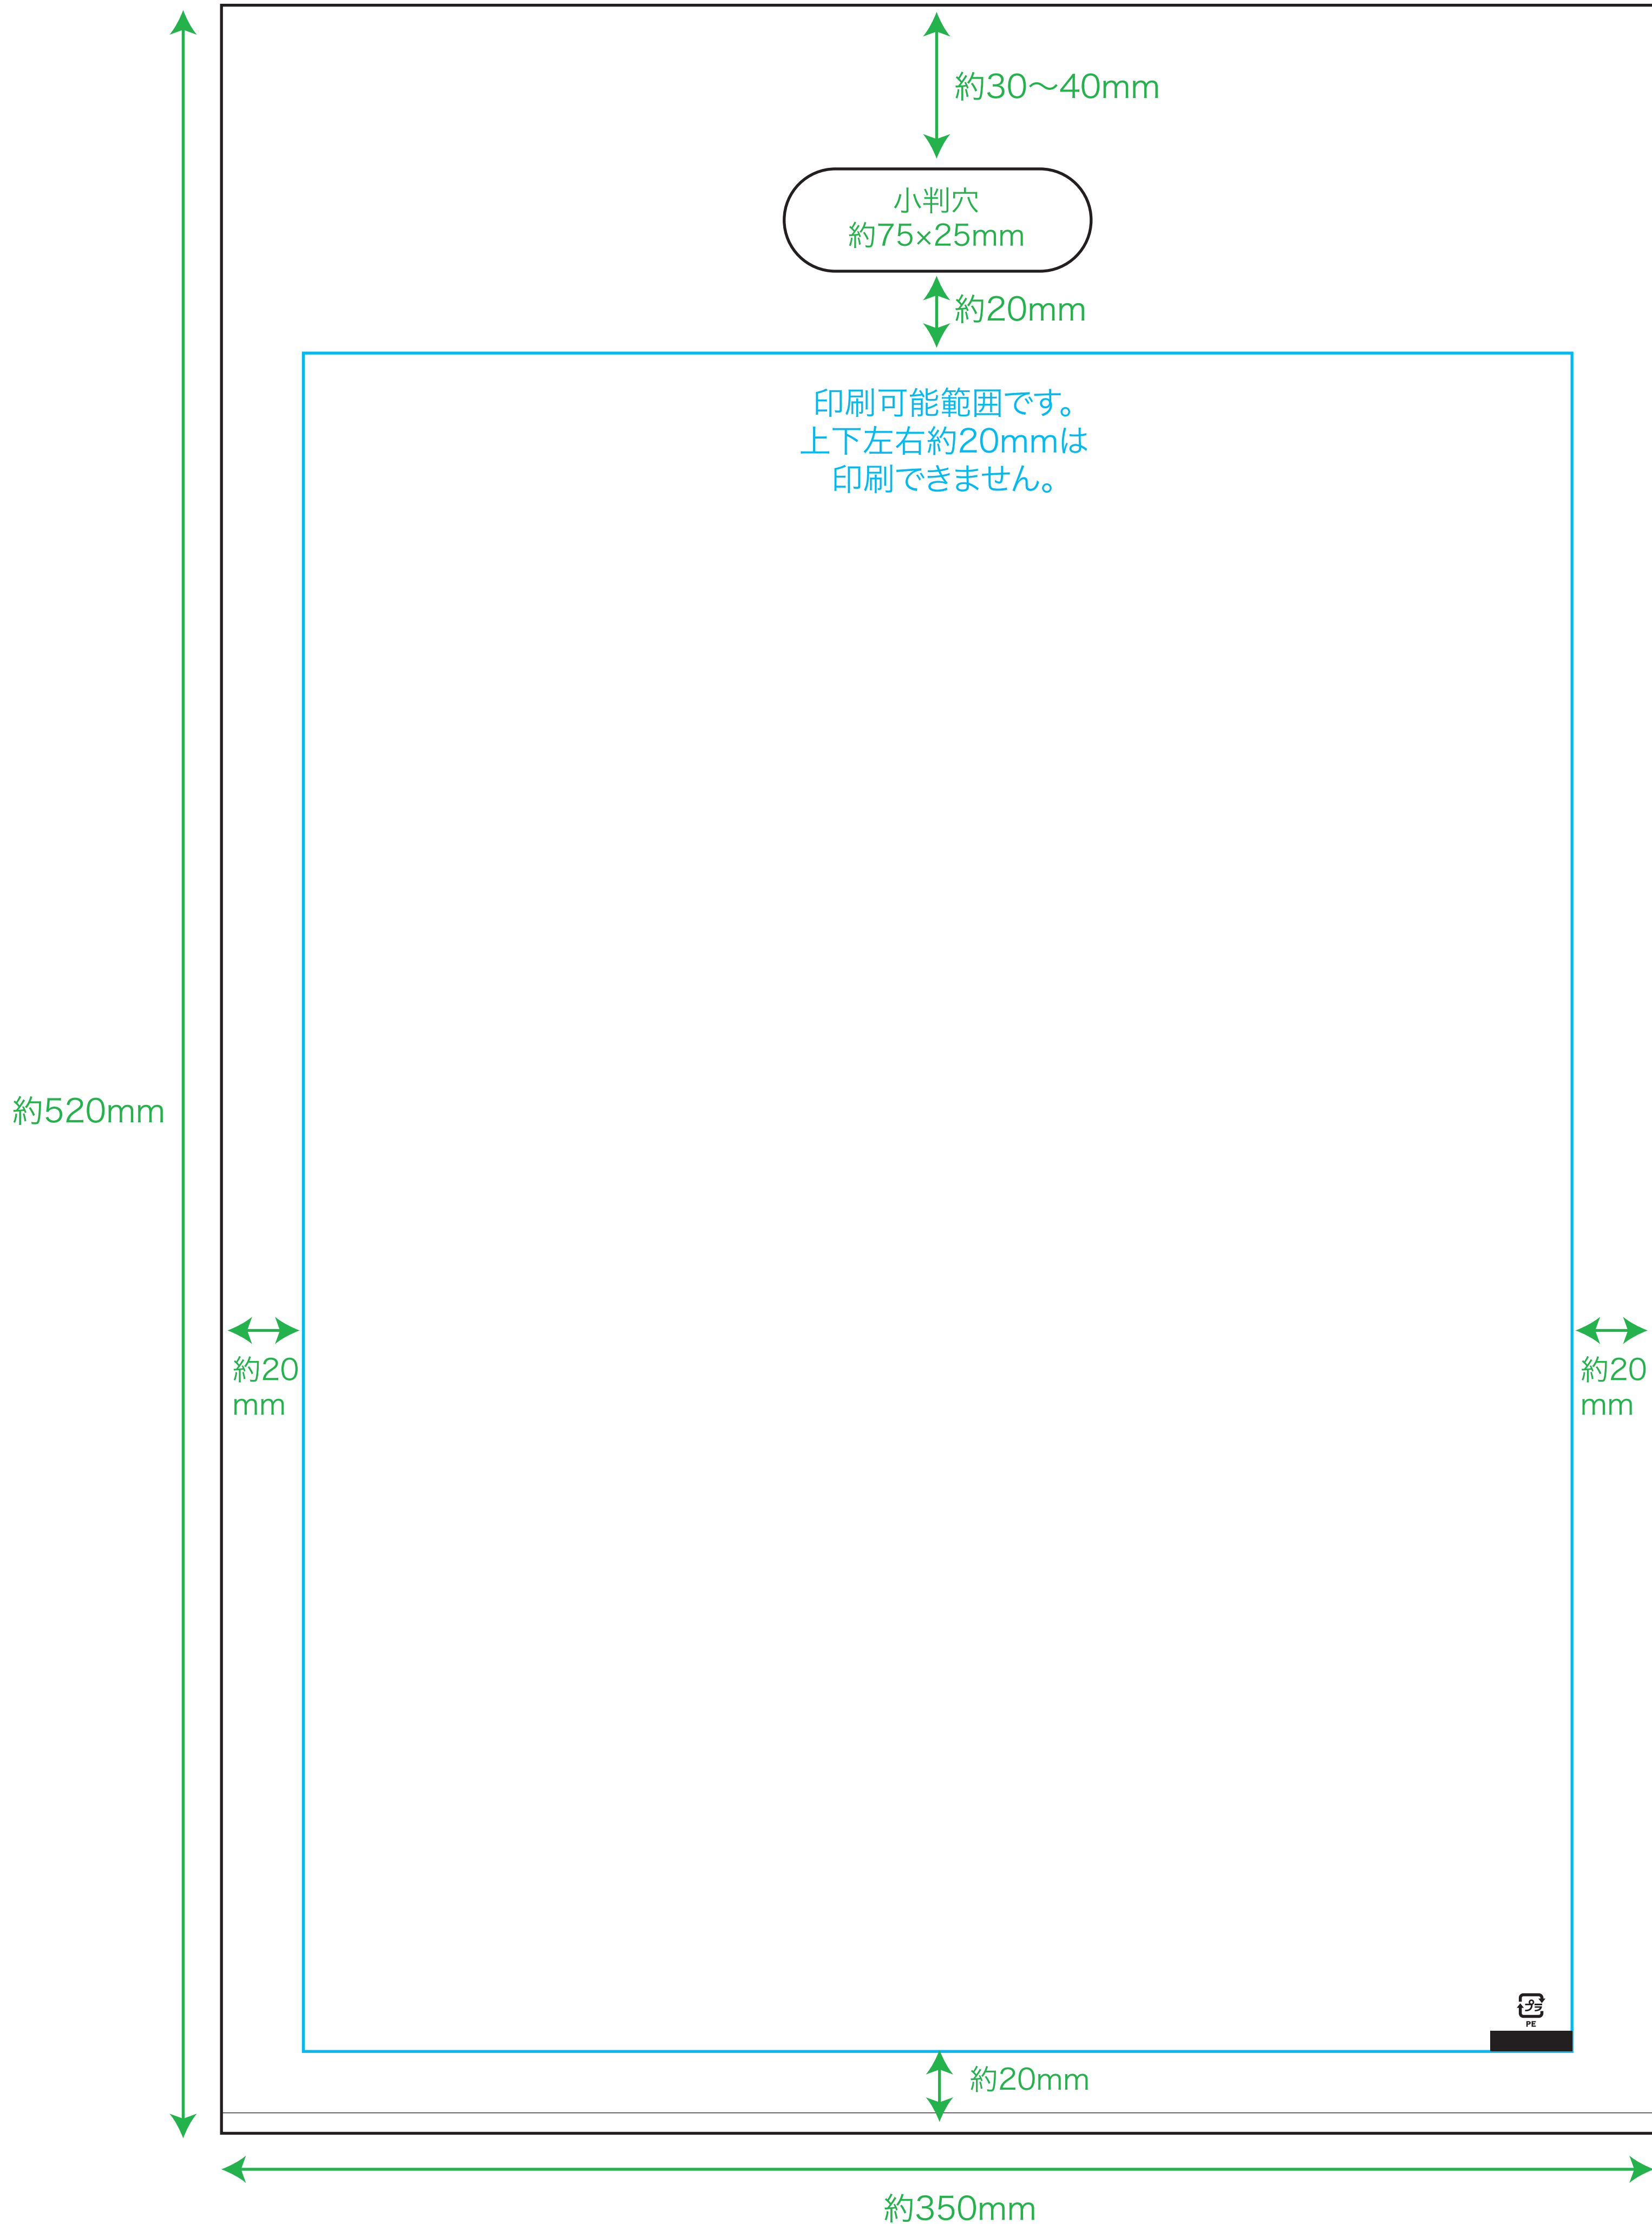

●LDPE乳白 小判穴袋 グラビア印刷 350×520mm

印刷：(ベタ3分の1以下・半調無し) ※2色以上の場合での、色の掛け合わせはできません。
印刷色はDICのカラーチップよりお選び頂けます。※No.1～No.654(金・銀・メタル色No.599～No.618は除く)

■半調 (50%、30%などの表現) や、グラデーションの表現は、アミ点加工が必要です。

カラー設定は 100%か 0%で作成して下さい。

半調 (50%) やグラデーションを使用する場合は別途お見積もりになります。

※光電管マークは、袋の製袋時に必要になります。袋の右端から約20mmの位置に1つ入ります。
詳しくはデザインデータのご入稿後、規格書にてご案内させていただきます。